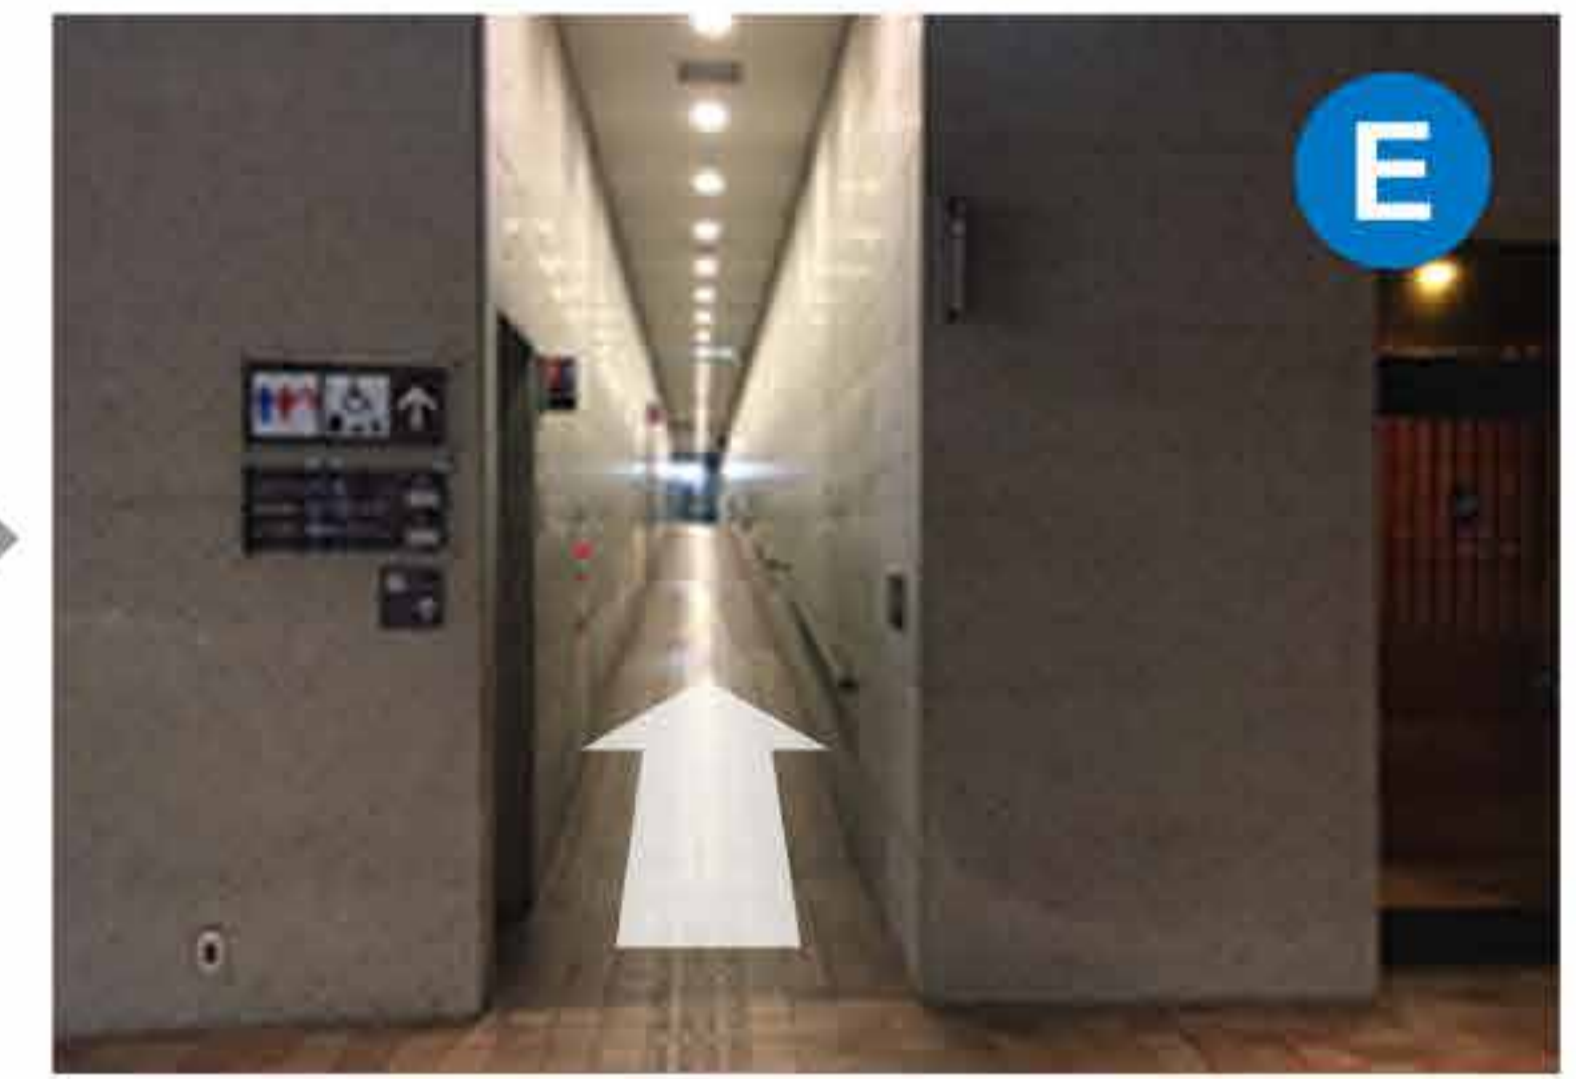

Osaka Metro四つ橋線「肥後橋」駅から

1) 北改札から、ローソン左奥の4番出口へ。

2) エレベーターで連絡通路階に下りる。

3) 連絡通路を進む。

4) 左側のエレベーターで中之島フェスティバルタワー・ウエスト地下1階へ上がる。

5) 右手扉を出て左に進む。

6) 直進し突き当たりを右手へ進む。

7) ローソンを左手に見ながら直進し、自動扉の先へ進む。

8) お手洗いと喫煙所間の通路を進む。

9) 突き当たりの駐車場手前の角を右へ。

10) 正面の駐車場出口の手前をさらに右へ。

11) エレベーターで2階へ上がる。

12) 通路を左へ進む。

13) フェスティバルホール エントランスホワイエ