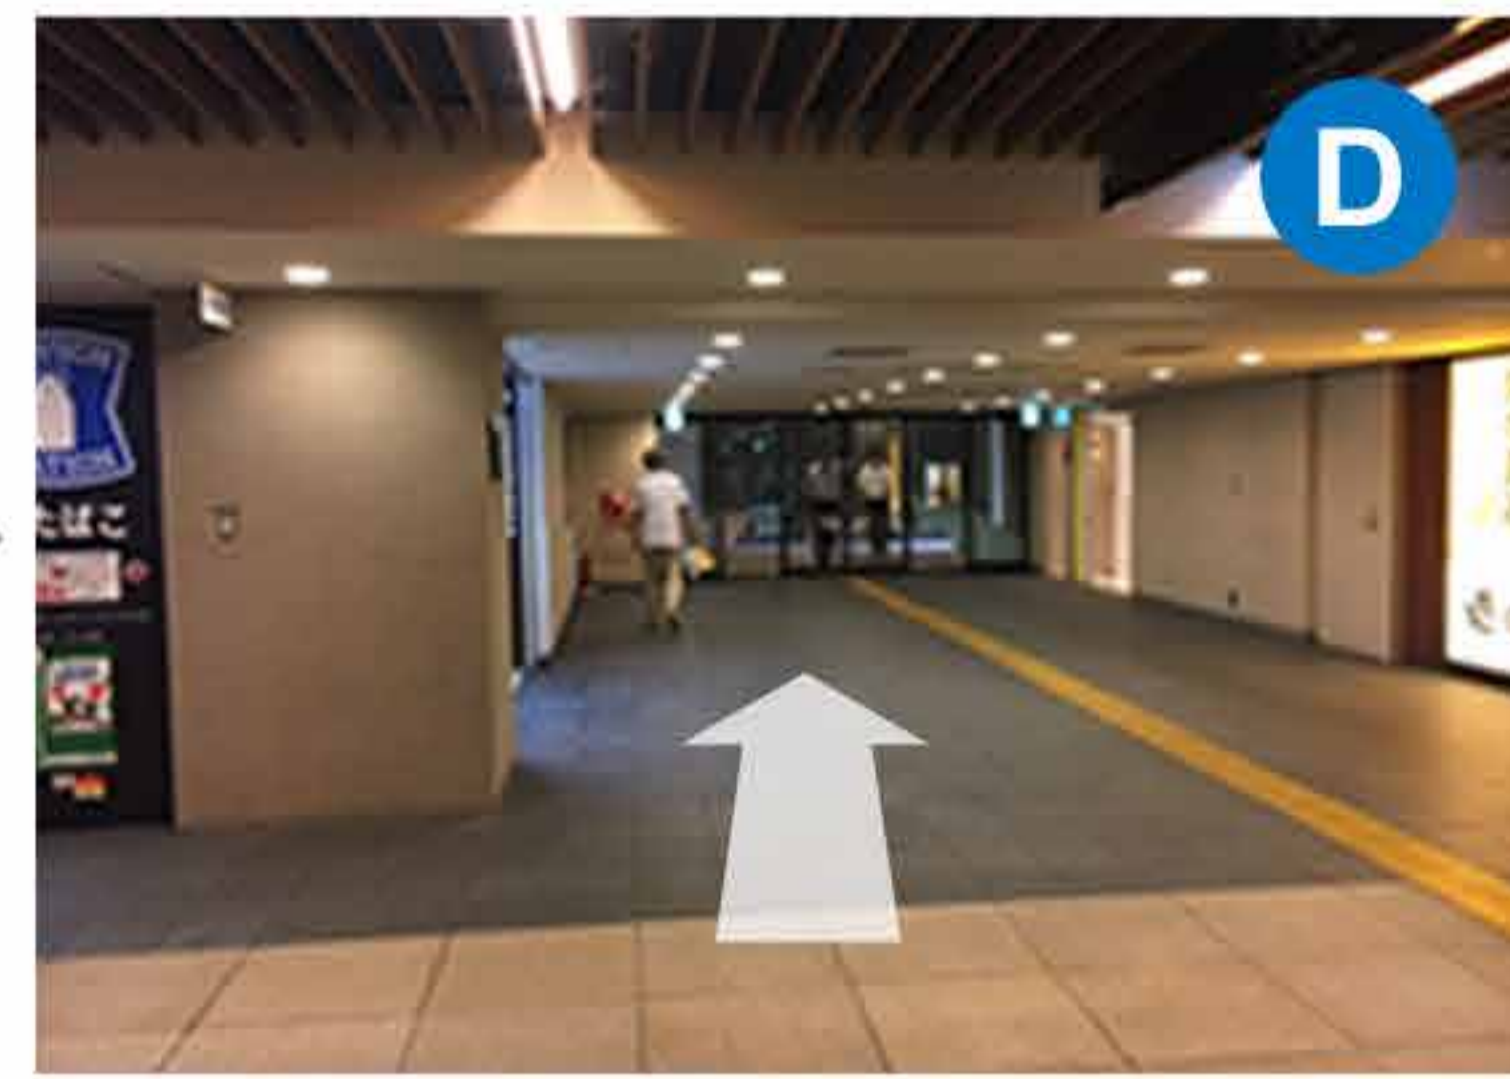

Osaka Metro四つ橋線「肥後橋」駅から

1) 北改札から、ローソン左奥の4番出口へ。

2) エレベーターで連絡通路階に下りる。

3) 連絡通路を進む。

4) 左側のエレベーターで中之島フェスティバルタワー・ウエスト地下1階へ上がる。

5) 右手扉を出て左に進む。

6) 直進し突き当たりを右手へ進む。

7) ローソンを左手に見ながら直進し、自動扉の先へ進む。

8) お手洗いと喫煙所間の通路を進む。

9) 突き当たりの駐車場手前の角を右へ。

10) 正面の駐車場出口の手前をさらに右へ。

11) エレベーターで2階へ上がる。

12) 通路を左へ進む。

13) フェスティバルホール エントランスホワイエ