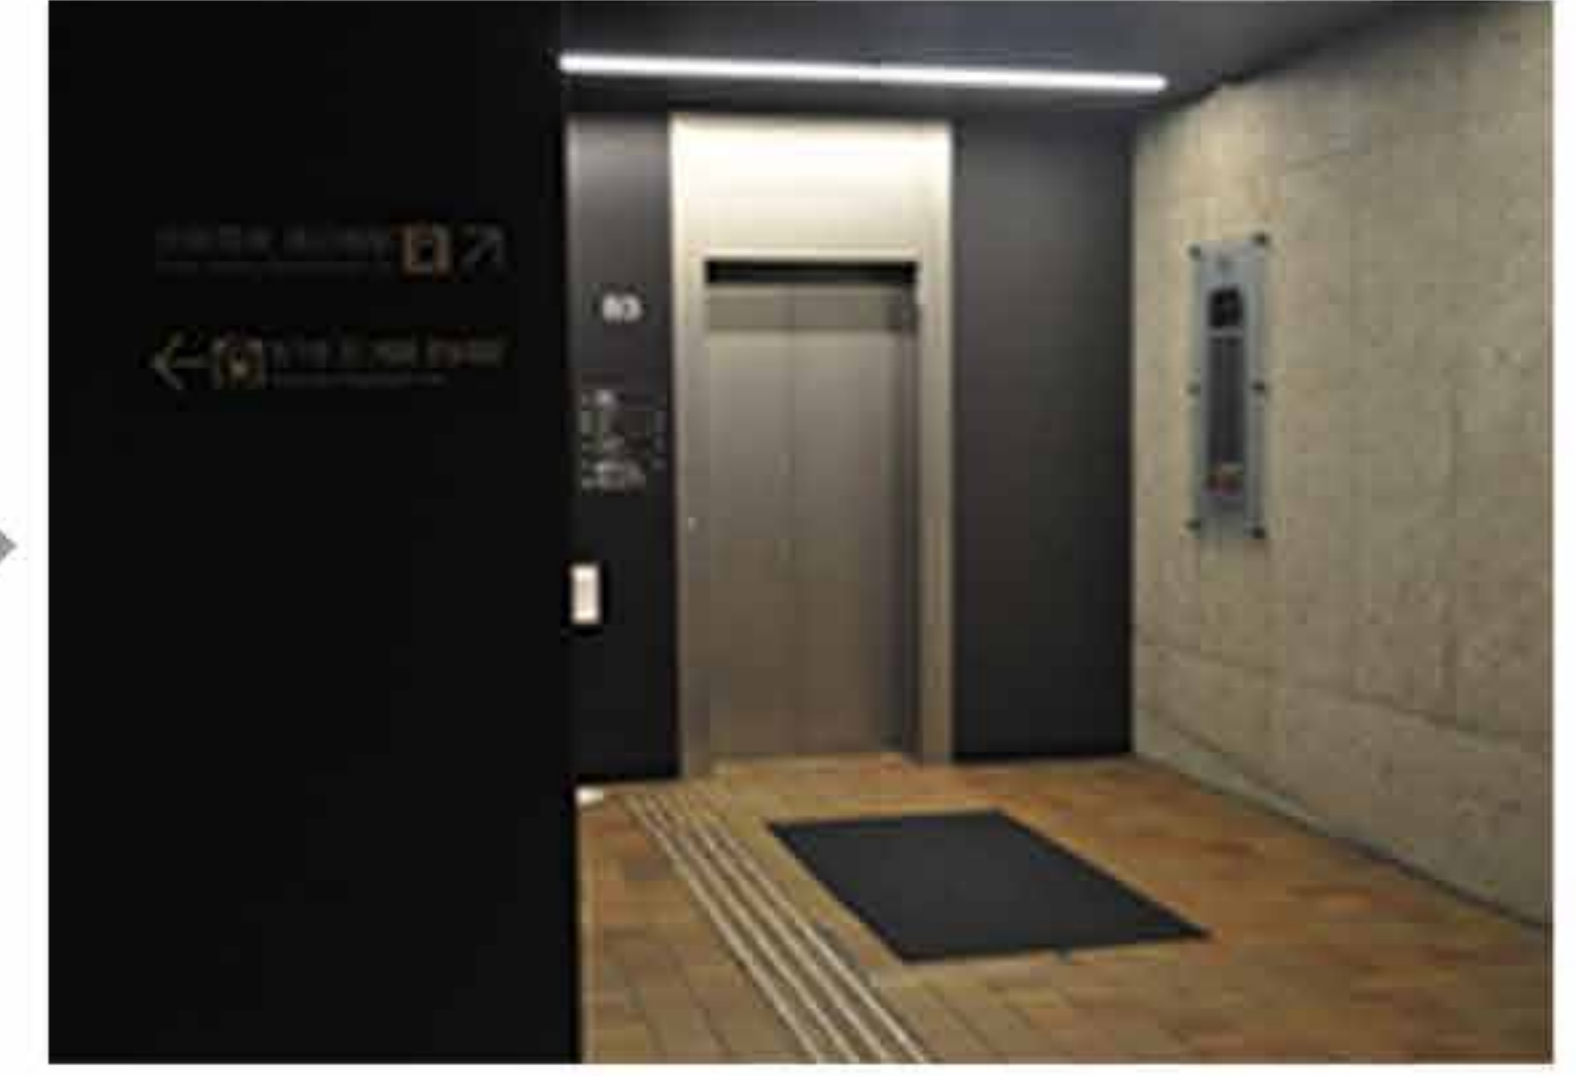

Osaka Metro四つ橋線「肥後橋」駅から

1) 北改札から、ローソン左奥の4番出口へ。

2) エレベーターで連絡通路階に下りる。

3) 連絡通路を進む。

4) 左側のエレベーターで中之島フェスティバルタワー・ウエスト地下1階へ上がる。

5) 右手扉を出て左に進む。

6) 直進し突き当たりを右手へ進む。

7) ローソンを左手に見ながら直進し、自動扉の先へ進む。

8) お手洗いと喫煙所間の通路を進む。

9) 突き当たりの駐車場手前の角を右へ。

10) 正面の駐車場出口の手前をさらに右へ。

11) エレベーターで2階へ上がる。

12) 通路を左へ進む。

13) フェスティバルホール エントランスホワイエ